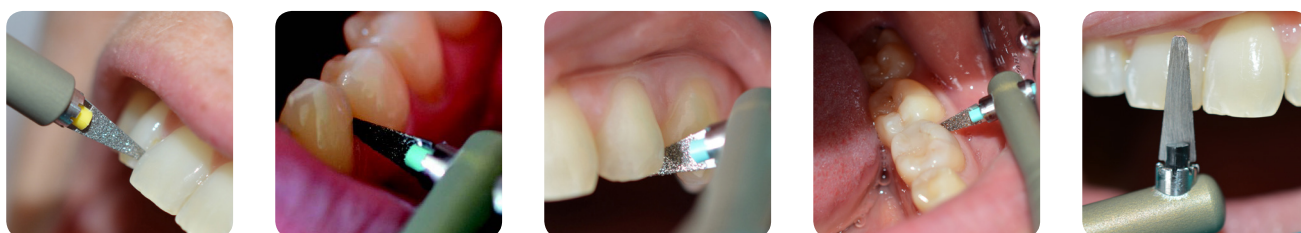

### Las ventajas

- Ajustes interproximales
- Ajustes marginales
- Reducción del sobrecontorneado

Dentatus se complace en presentar el nuevo Profin PDH, un instrumento de alta calidad basado en el prestigioso sistema Profin/EVA con una amplia variedad de puntas de diamante Lamineer intercambiables para efectuar trabajos de acabado seguros y precisos.

Profin PDH le permite alcanzar los niveles de acabado dental más precisos durante su uso cotidiano, hasta en las áreas más difíciles de acceder.

Con contraángulos para uso posterior

Dos modalidades: punta fija o autoorientable

Con forma recta para uso anterior

# Dentatus Profin PDH para diferentes áreas de uso

Profin PDH es un sistema perfecto para crear formas y troneras óptimas para lograr mejores resultados y aumentar así la satisfacción con el sistema. Está equipado con una robusta superficie anodizada ergonómica, de tacto agradable y resistente a arañazos, que ofrece la máxima durabilidad