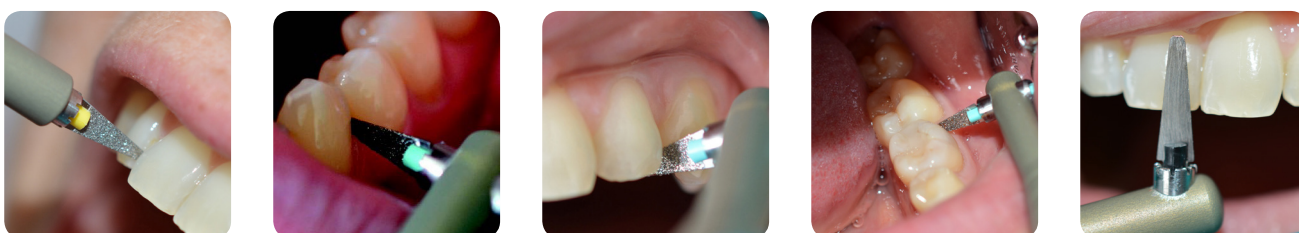

DENTATUS PROFIN PDH

ATTEINDRE LES PLUS HAUTS NIVEAUX
DE LA FINITION DENTAIRE

Atteindre les hauts niveaux de la finition dentaire

Les avantages

- Ajustements interproximaux
- Ajustements marginaux
- Réduction des surplombs

Sur la base du système Profin/EVA établi, Dentatus est fière de présenter le nouveau Profin PDH, un instrument à main de haute qualité doté d'une large gamme d'embouts Lamineer en diamant interchangeables pour un travail de finition sûr et précis.

Profin PDH vous permet d'atteindre les hauts niveaux de la finition dentaire dans l'utilisation quotidienne, même dans les zones les plus difficiles d'accès.

Contre-incliné pour une utilisation postérieure

Doubles modalités : embout fixé ou auto-dirigé

Droit pour une utilisation antérieure

Dentatus Profin PDH pour différents domaines d'utilisation

Le système PDH Profin crée des formes et des embrasures optimales et contribue de ce fait à améliorer les résultats esthétiques et à augmenter la satisfaction des patients. Conception ergonomique et tactile et surface anodisée et résistante aux rayures, pour une grande durabilité.